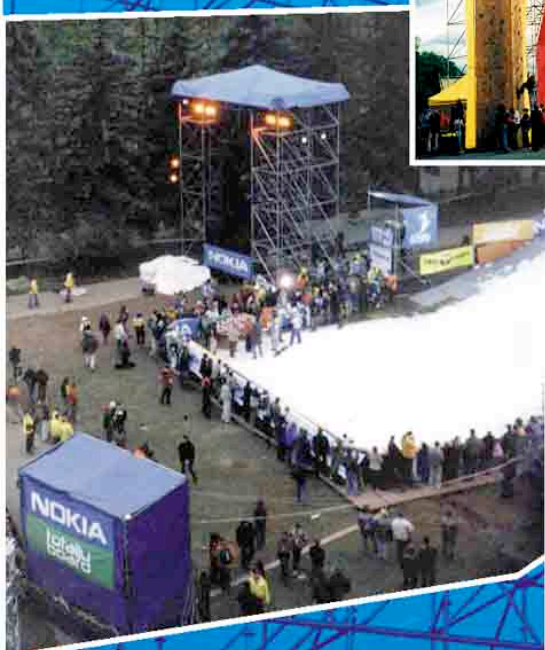

**нестандартное оформление
выставочных стендов
и прилегающей территории**

**возведение спортивных и стартовых арок,
пешеходных мостов и нестандартных конструкций
на различных платформах**

Компания JSA предлагает разработку и монтаж конструкций для экстремальных видов спорта и техническое обеспечение спортивных соревнований и акций

крытые павильоны
для проведения соревнований,
торжеств, юбилеев и пикников

трибуны для зрителей,
партерные и «VIP» зоны
с комфортабельными посадочными местами

многофункциональные и нестандартные конструкции
для подвеса и установки декорационного,
звукового, светового и телевизионного оборудования,
щитов для граффити и т.д.