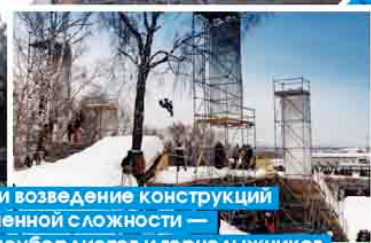

МЫ ПОСТРОИМ ВАШЕ ШОУ!

ПРОФЕССИОНАЛЬНАЯ
СЦЕНИЧЕСКАЯ
КОМПАНИЯ

**быстровозводимые
сцены и мобильные конструкции
любых видов**

**разработка и возведение конструкций
повышенной сложности —
трамплины для сноубордистов и горнолыжников
(открытые и закрытые пространства),
скалодромы для альпинистов
различных модификаций**

**нестандартное оформление
выставочных стендов
и прилегающей территории**

**возведение спортивных и стартовых арок,
пешеходных мостов и нестандартных конструкций
на различных платформах**

Компания JSA предлагает разработку и монтаж конструкций для экстремальных видов спорта и техническое обеспечение спортивных соревнований и акций