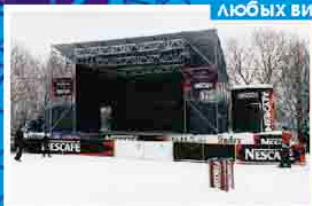

**разработка и возведение конструкций
повышенной сложности —
трамплины для сноубордистов и горнолыжников
(открытые и закрытые пространства),
скалодромы для альпинистов
различных модификаций**