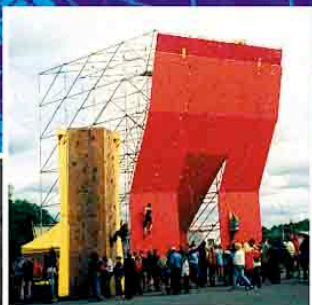

МЫ ПОСТРОИМ ВАШЕ ШОУ!

ПРОФЕССИОНАЛЬНАЯ
СЦЕНИЧЕСКАЯ
КОМПАНИЯ

**быстровозводимые
сцены и мобильные конструкции
любых видов**

**разработка и возведение конструкций
повышенной сложности —
трамплины для сноубордистов и горнолыжников
(открытые и закрытые пространства),
скалодромы для альпинистов
различных модификаций**

**нестандартное оформление
выставочных стендов
и прилегающей территории**

**возведение спортивных и стартовых арок,
пешеходных мостов и нестандартных конструкций
на различных платформах**

Компания JSA предлагает разработку и монтаж конструкций для экстремальных видов спорта и техническое обеспечение спортивных соревнований и акций