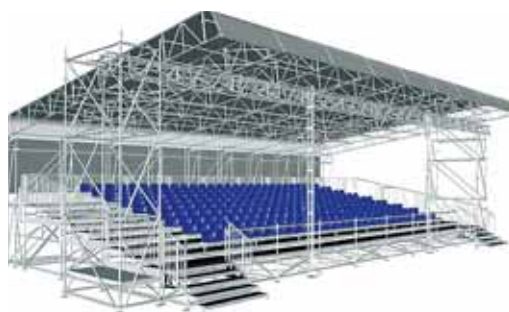

Дизайн трибуны, количество посадочных мест, технические параметры, расчет нагрузок выполняется по стандартному или индивидуальному заказу.

Серия RT 400

Трибуна с крышей и отдельными боковыми входами.
Вместимость 300–400 мест.