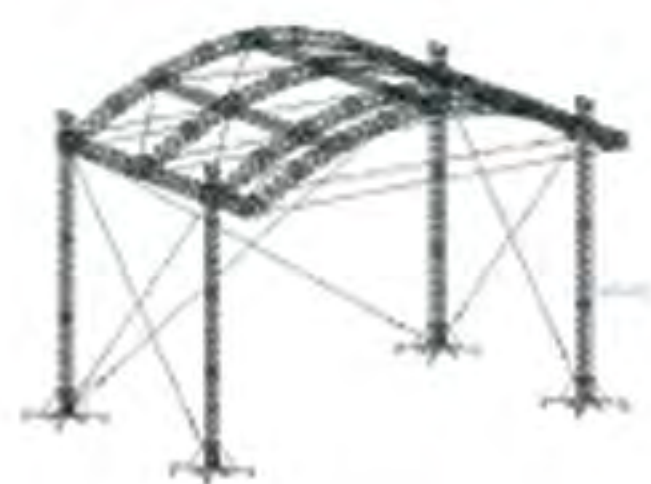

Технические параметры изделий, инструкции по использованию и каталог товаров предоставляются по запросу.

УНИВЕРСАЛЬНЫЕ СЦЕНИЧЕСКИЕ ПОДИУМЫ

Различные формы и размеры
Телескопические опоры
Быстрый монтаж
Небольшой собственный вес
Индивидуальные решения

МНОГОФУНКЦИОНАЛЬНЫЕ КРЫШНЫЕ СИСТЕМЫ

Быстрая и лёгкая сборка

Гибкость и экономичность
в использовании

Соответствие
всем стандартам
и нормативам безопасности

Долговременное
использование

ЛЕБЕДКИ PROLYFT

ГРУЗОПОДЪЁМНОСТЬ:
113, 250, 500, 1000, 2000 КГ