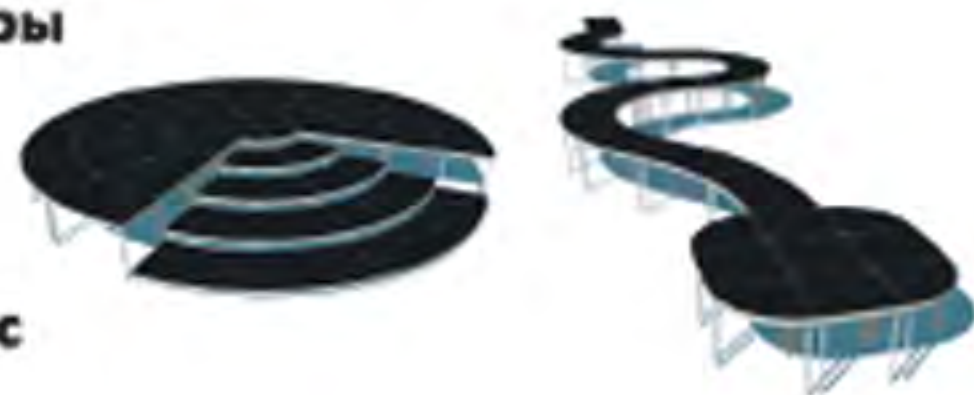

Технические параметры изделий, инструкции по использованию и каталог товаров предоставляются по запросу.

УНИВЕРСАЛЬНЫЕ СЦЕНИЧЕСКИЕ ПОДИУМЫ

Различные формы и размеры
Телескопические опоры
Быстрый монтаж
Небольшой собственный вес
Индивидуальные решения

МНОГОФУНКЦИОНАЛЬНЫЕ КРЫШНЫЕ СИСТЕМЫ

Быстрая и лёгкая сборка

Гибкость и экономичность
в использовании

Соответствие
всем стандартам
и нормативам безопасности

Долговременное
использование

ЛЕБЕДКИ PROLYFT

ГРУЗОПОДЪЁМНОСТЬ:
113, 250, 500, 1000, 2000 КГ