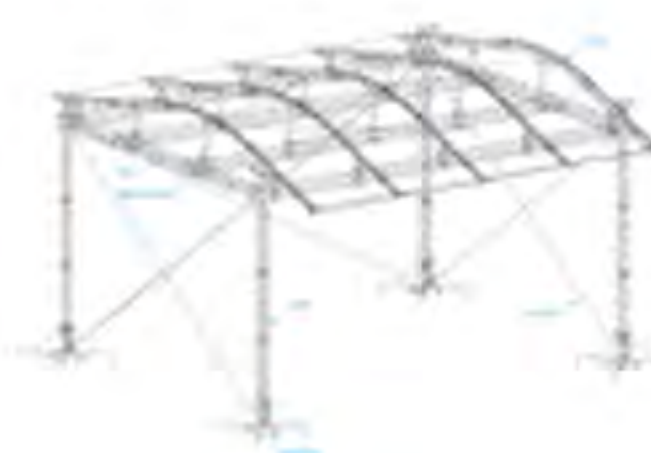

Технические параметры изделий, инструкции по использованию и каталог товаров предоставляются по запросу.

УНИВЕРСАЛЬНЫЕ СЦЕНИЧЕСКИЕ ПОДИУМЫ

Различные формы и размеры
Телескопические опоры
Быстрый монтаж
Небольшой собственный вес
Индивидуальные решения

МНОГОФУНКЦИОНАЛЬНЫЕ КРЫШНЫЕ СИСТЕМЫ

Быстрая и лёгкая сборка

Гибкость и экономичность
в использовании

Соответствие
всем стандартам
и нормативам безопасности

Долговременное
использование

ЛЕБЕДКИ PROLYFT

ГРУЗОПОДЪЁМНОСТЬ:
113, 250, 500, 1000, 2000 КГ