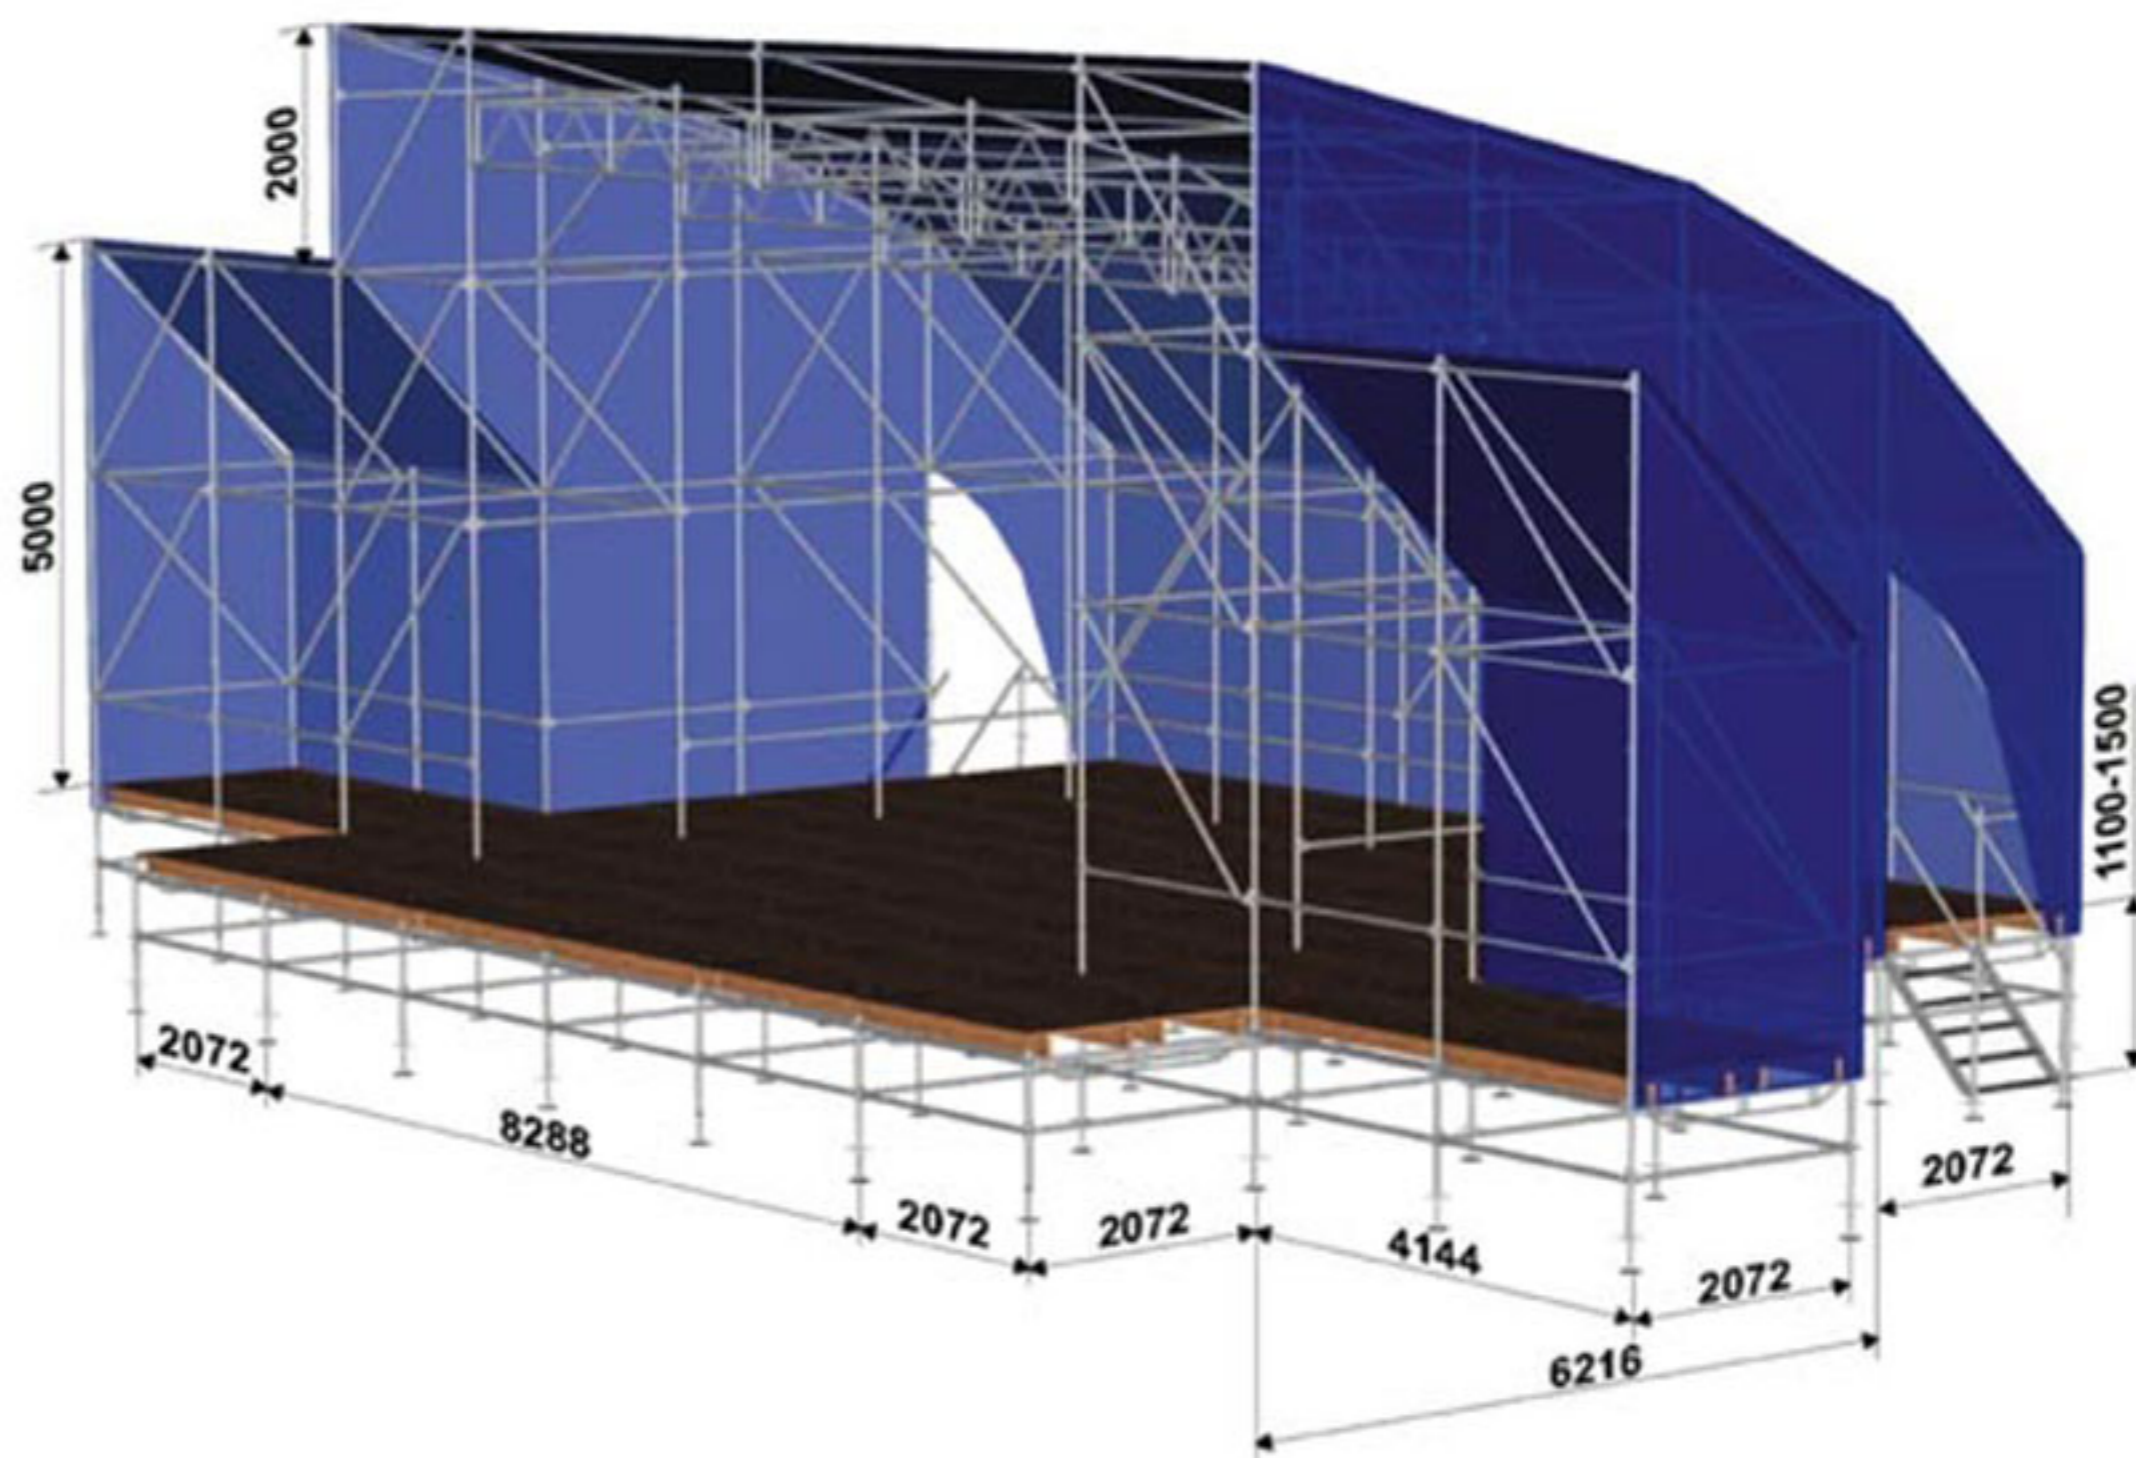

ПРОФЕССИОНАЛЬНАЯ
СЦЕНИЧЕСКАЯ КОМПАНИЯ

сцена «CAMEL»

рабочее название

размер

6 м. х 8 м.

Разработка инженеров компании JSA образца 1998 года. На сегодня это — самая востребованная сцена. Конструкция CAMEL популярна благодаря основным преимуществам: универсальности применения, безопасности и быстровозводимости. Разработаны различные варианты модификаций сцены. Устанавливается на любой поверхности.

интернет-адрес

www.jsa.ru

технические характеристики

Площадь сцены: 50 кв.м
Площадь каждого портала: 8 кв.м
Крыша сцены: тент синего цвета
Крыша под порталами: тент синего цвета
Высота сцены: 1–1,5 м
Высота крыши: 5–7 м
Торец сцены: ткань
Время монтажа: 7 часов (включая разгрузку)
Время демонтажа: 4 часа

Сценические конструкции: Layher
Возможность подвеса света: да
Кабинет сцены (синий цвет): да
Ковролин на полу: да
Возможность установки на воде: да

Базовая цена аренды сцены: \$2.500
Цена включает работу персонального менеджера на объекте, аренду и доставку оборудования на один день, разгрузку, монтаж, демонтаж.